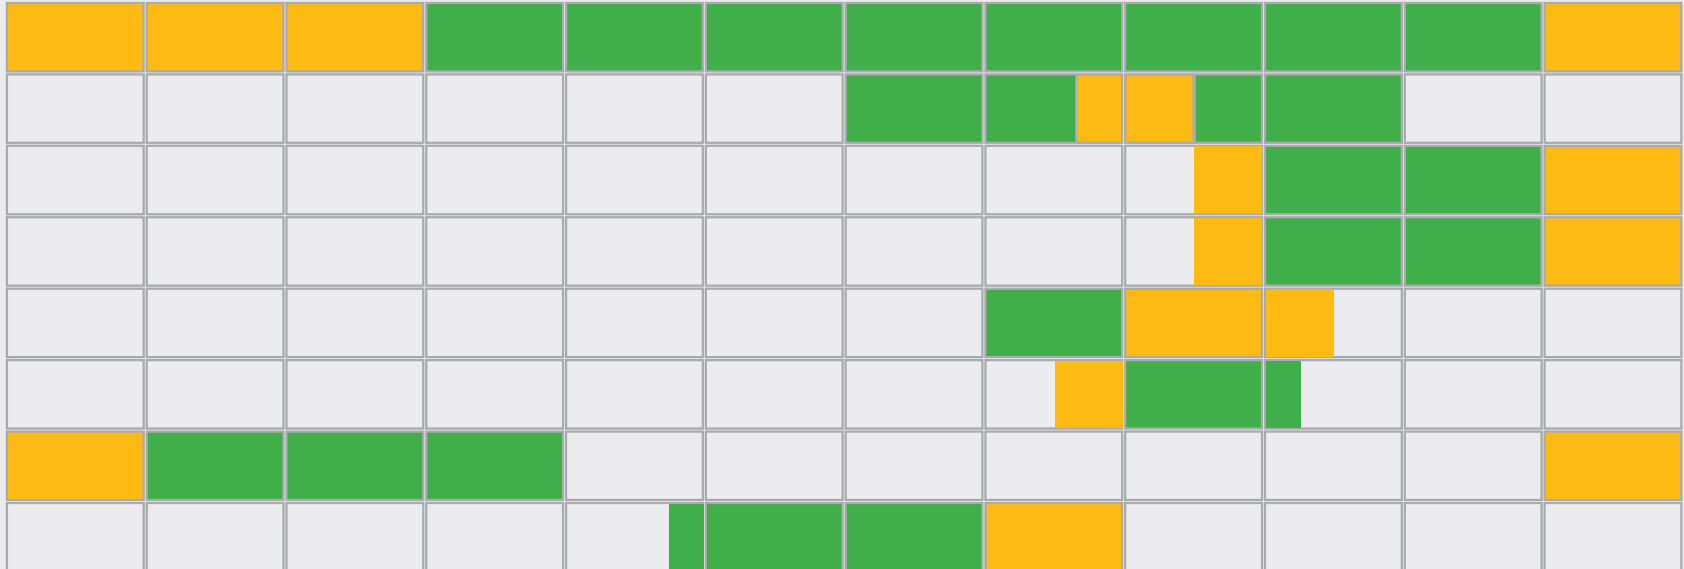

Fiske-Eventyr.dk

FISKEKALENDER

JAN FEB MAR APR MAJ JUNI JULI AUG SEP OKT NOV DEC

HVID STØR / STURGEON

KONGELAKS / CHINOOK

HUNDELAKS / CHUM

SØLVLAKS / COHO

SOCKEYE

PINK LAKS / PINKS
Kun ulige år

STEELHEAD

SEA-RUN BULL TROUT

HVORNÅR

BEDST

MIDDEL

INGEN

CHILLIWACK